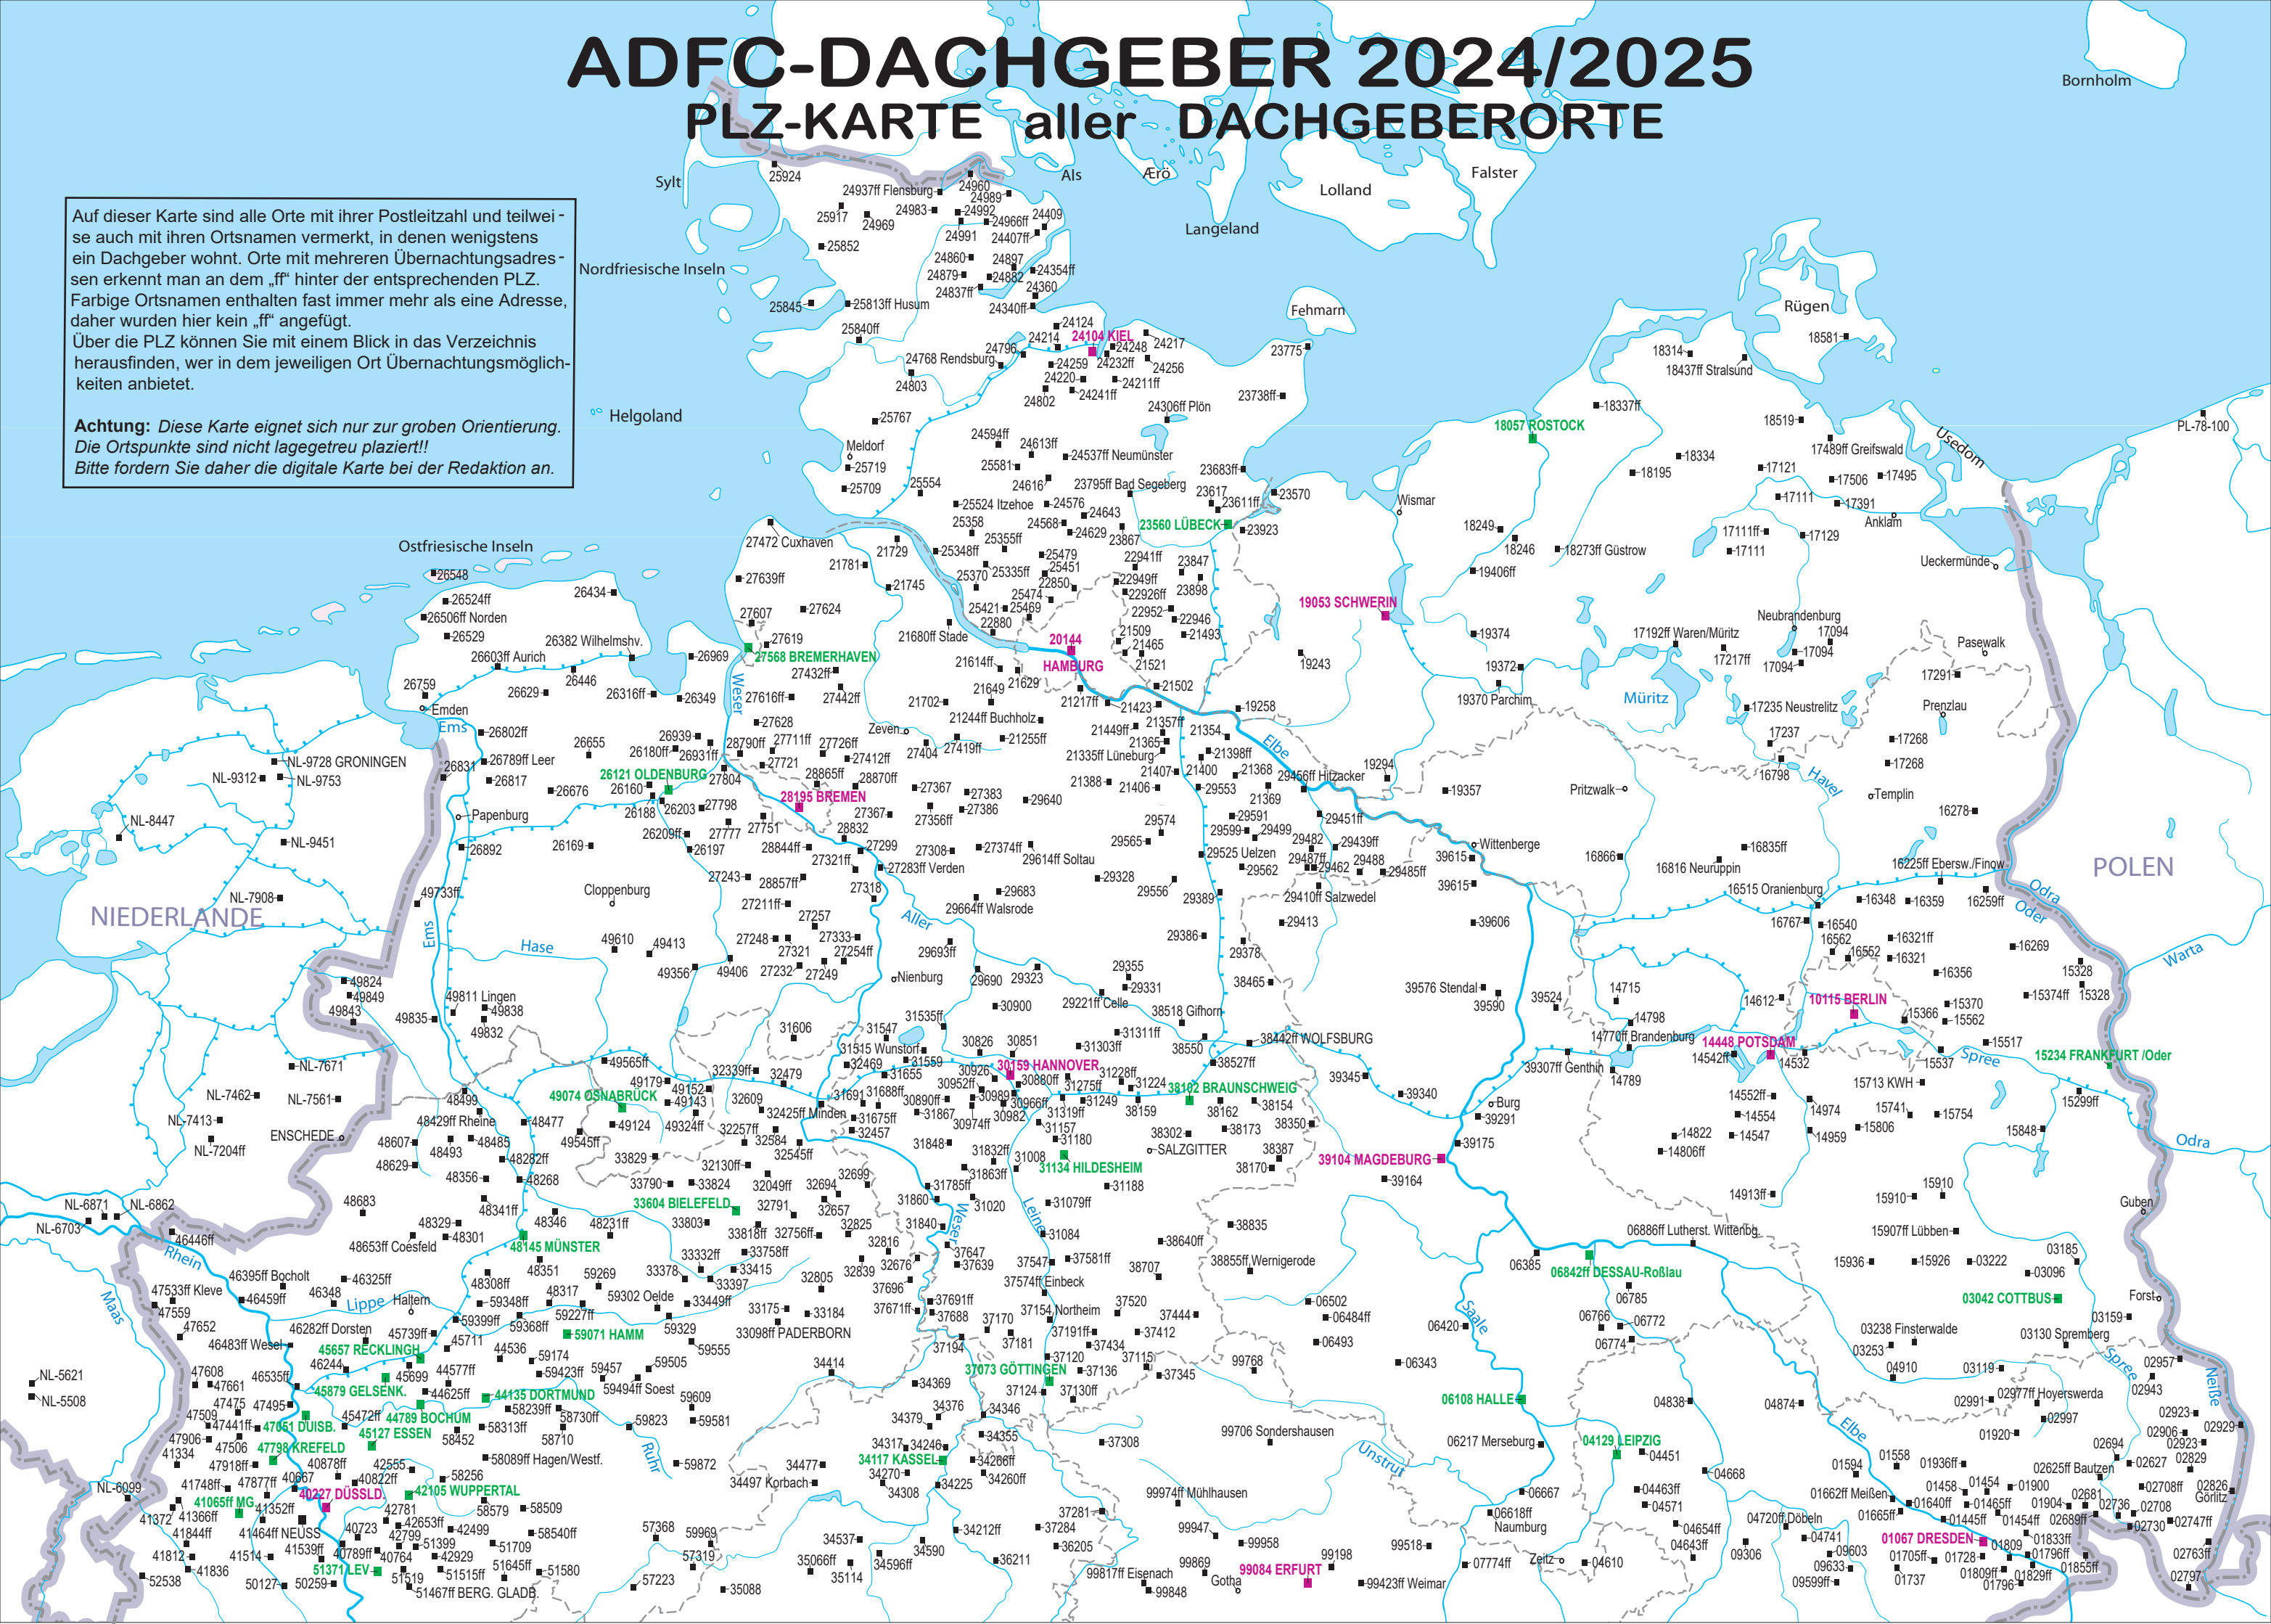

ADFC-DACHGEBER 2024/2025

PLZ-KARTE aller DACHGEBERORTE

Auf dieser Karte sind alle Orte mit ihrer Postleitzahl und teilweise auch mit ihren Ortsnamen vermerkt, in denen wenigstens ein Dachgeber wohnt. Orte mit mehreren Übernachtungsadressen erkennt man an dem „ff“ hinter der entsprechenden PLZ. Farbige Ortsnamen enthalten fast immer mehr als eine Adresse, daher wurden hier kein „ff“ angefügt. Über die PLZ können Sie mit einem Blick in das Verzeichnis herausfinden, wer in dem jeweiligen Ort Übernachtungsmöglichkeiten anbietet.

Achtung: Diese Karte eignet sich nur zur groben Orientierung. Die Ortspunkte sind nicht lagegetreu platziert!! Bitte fordern Sie daher die digitale Karte bei der Redaktion an.

© 2024 by
 Wolfgang Reiche
 ADFC-DACHGEBER
 Manteuffelstr. 60
 28203 Bremen
 kontakt@dachgeber.de

Wichtiger Hinweis: Diese einfache Übersichtskarte aller Orte mit wenigstens einem Dachgeber ist nicht sehr genau und auch nur mühsam zu erstellen. Besser für alle, die mit Smartphone oder Tablet unterwegs sind, ist die digitale Version, in der alle Mitglieder auf einer deutlich besseren Karte lagegetreu vermerkt sind. Die entsprechenden Dateien werden allen berechtigten (aktiven) Mitgliedern automatisch zugestellt, sofern eine eMail-Adresse vorliegt. Alle anderen sollten sich mit einer gültigen eMail-Adresse und ihrer DG-Mitgliedsnummer an die Redaktion wenden.

Zeichenerklärung:

- Ort mit Adresse(n)
im ADFC-DACHGEBER
- Ort ohne Adresse
(nur zur Orientierung)