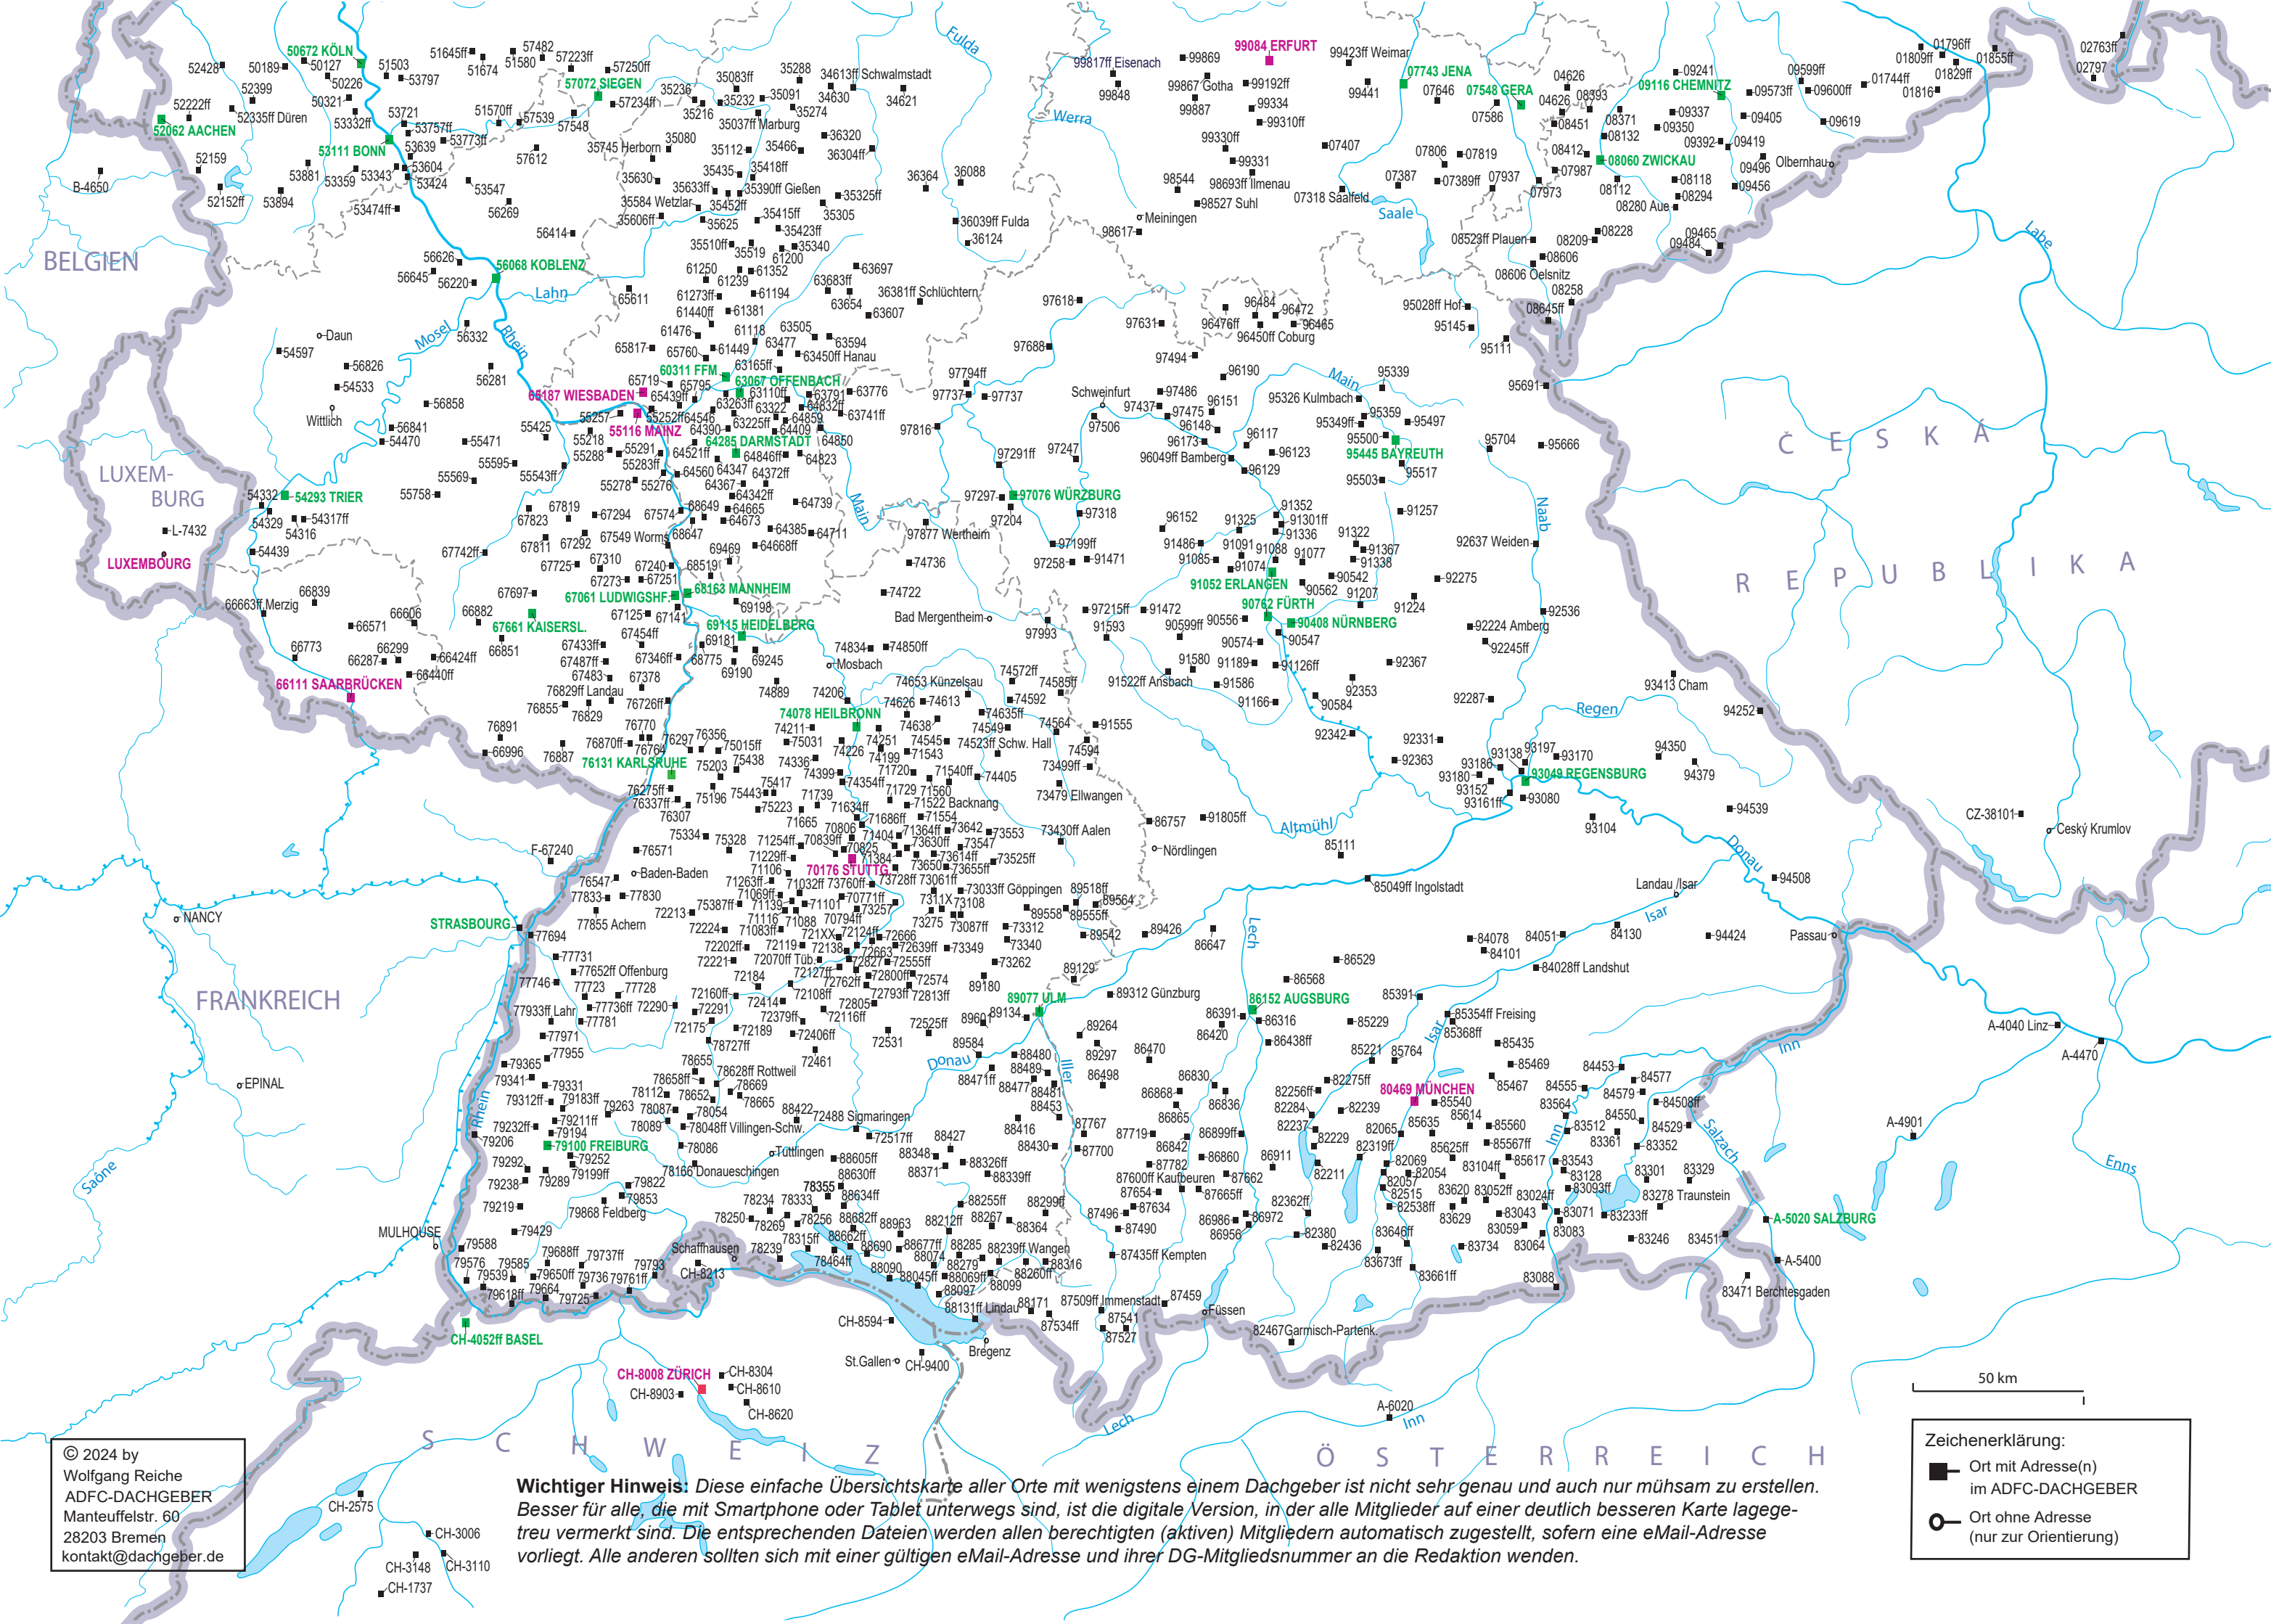

ADFC-DACHGEBER 2024/2025

PLZ-KARTE aller DACHGEBERORTE

Auf dieser Karte sind alle Orte mit ihrer Postleitzahl und teilweise auch mit ihren Ortsnamen vermerkt, in denen wenigstens ein Dachgeber wohnt. Orte mit mehreren Übernachtungsadressen erkennt man an dem „ff“ hinter der entsprechenden PLZ. Farbige Ortsnamen enthalten fast immer mehr als eine Adresse, daher wurden hier kein „ff“ angefügt. Über die PLZ können Sie mit einem Blick in das Verzeichnis herausfinden, wer in dem jeweiligen Ort Übernachtungsmöglichkeiten anbietet.

Achtung: Diese Karte eignet sich nur zur groben Orientierung. Die Ortspunkte sind nicht lagegetreu platziert!! Bitte fordern Sie daher die digitale Karte bei der Redaktion an.

© 2024 by
 Wolfgang Reiche
 ADFC-DACHGEBER
 Manteuffelstr. 60
 28203 Bremen
 kontakt@dachgeber.de

Wichtiger Hinweis: Diese einfache Übersichtskarte aller Orte mit wenigstens einem Dachgeber ist nicht sehr genau und auch nur mühsam zu erstellen. Besser für alle, die mit Smartphone oder Tablet unterwegs sind, ist die digitale Version, in der alle Mitglieder auf einer deutlich besseren Karte lagegetreu vermerkt sind. Die entsprechenden Dateien werden allen berechtigten (aktiven) Mitgliedern automatisch zugestellt, sofern eine eMail-Adresse vorliegt. Alle anderen sollten sich mit einer gültigen eMail-Adresse und ihrer DG-Mitgliedsnummer an die Redaktion wenden.

Zeichenerklärung:

- Ort mit Adresse(n)
im ADFC-DACHGEBER
- Ort ohne Adresse
(nur zur Orientierung)